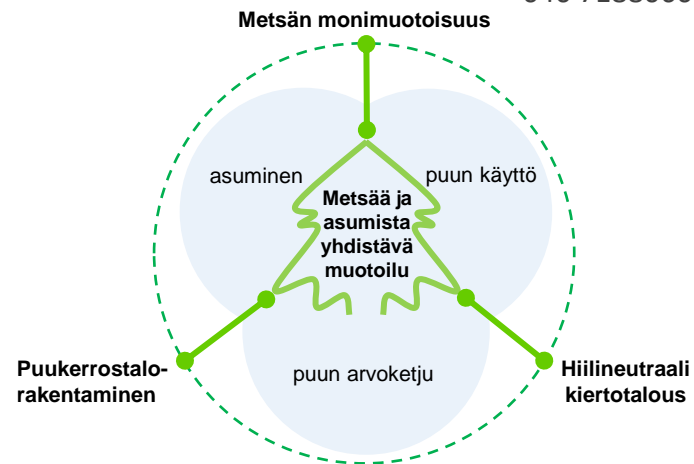

# Puun tarina puukerrostalossa

Miten tulevaisuuden puukerrostaloasuminen ja metsä muotoillaan yhteen?

Todea Oy  
[vesa.kempainen@todea.fi](mailto:vesa.kempainen@todea.fi)  
 040 7188060

*Luonnon monimuotoisuus – ilmasto- ja resurssiviisaus – hyvinvointi ja terveys*

Tietääkö puukerrostalon asukas, millaisessa tilassa metsä on hakkuun jälkeen? Miten koko arvonverkko saadaan vastaamaan asukkaiden kasvaviin odotuksiin luonnon monimuotoisuudesta?

Metsää ja asumista yhdistävä muotoilu perustuu laajennettuun asumiskokemukseen, josta yhteisen arvonmuodostuksen avulla hyötyy koko puukerrostalon tuotannon ekosysteemi.